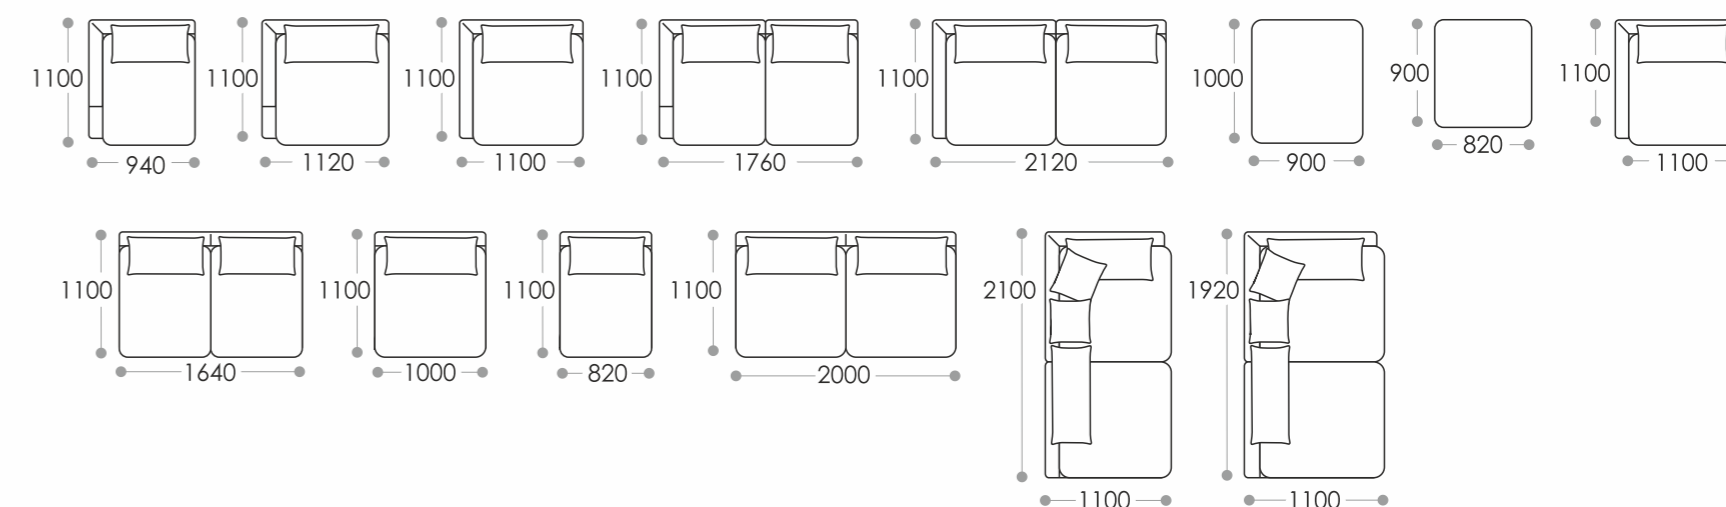

## VEGAS

«Vegas» - это самая необычная модель в нашем ассортименте. Необычна она тем, что модули дивана не имеют зацепов. Это значит, что вы можете переставлять модули диванов в любом порядке и сделать, например, из большого п-образного дивана кресло и диван поменьше.