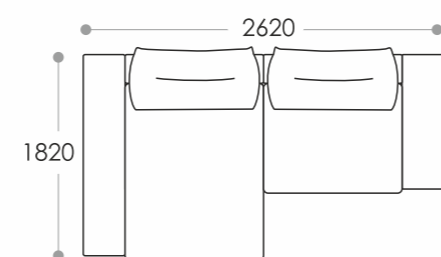

Savlukov

МЕБЕЛ

Модульная система и 2000 вариантов обивки
позволяют дивану соответствовать
ВСЕМ ВАШИМ запросам и требованиям.