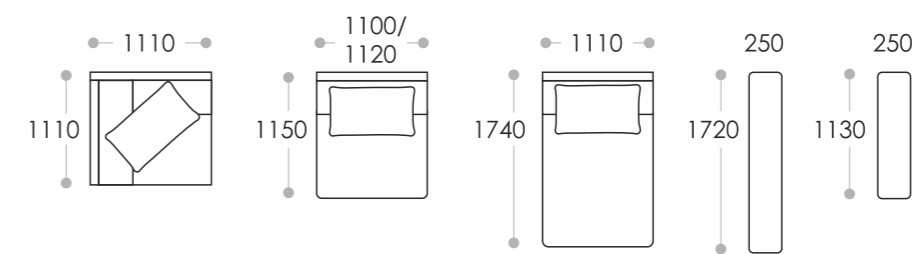

Savlukov

МЕБЕЛЬ

Модульная система и 2000 вариантов обивки
позволяют дивану соответствовать
ВСЕМ ВАШИМ запросам и требованиям.

- 1 ТКАНЬ/ЭКОКОЖА
- 2 ЧЕХОЛ С НАПОЛНИТЕЛЕМ
- 3 МИКС «СИНТЕПОН, ППУ»
- 4 ФЛИЗЕЛИН
- 5 СИНТЕПОН
- 6 ПЕНОПОЛИУРЕТАН
- 7 ВЫСОКОПРОЧНЫЕ РЕМНИ
- 8 БЕРЁЗОВАЯ ФАНЕРА
- 9 ПРУЖИННЫЙ БЛОК
- 10 ВОЙЛОК
- 11 СОСНОВЫЙ БРУС
- 12 ДСП
- 13 ЛДСП

**УГЛОВОЙ ДИВАН/
СПАЛЬНОЕ МЕСТО**
(механизм тик-так)
3000x1620