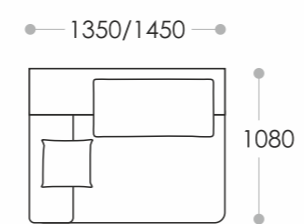

- ТКАНЬ/ЭКОКОЖА 1
- ЧЕХОЛ С НАПОЛНИТЕЛЕМ 2
- МИКС «СИНТЕПОН, ППУ» 3
- ФЛИЗЕЛИН 4
- СИНТЕПОН 5
- ПЕНОПОЛИУРЕТАН 6
- ВЫСОКОПРОЧНЫЕ РЕМНИ 7
- БЕРЁЗОВАЯ ФАНЕРА 8
- ПРУЖИННЫЙ БЛОК 9
- ВОЙЛОК 10
- СОСНОВЫЙ БРУС 11
- ДСП 12
- ЛДСП 12