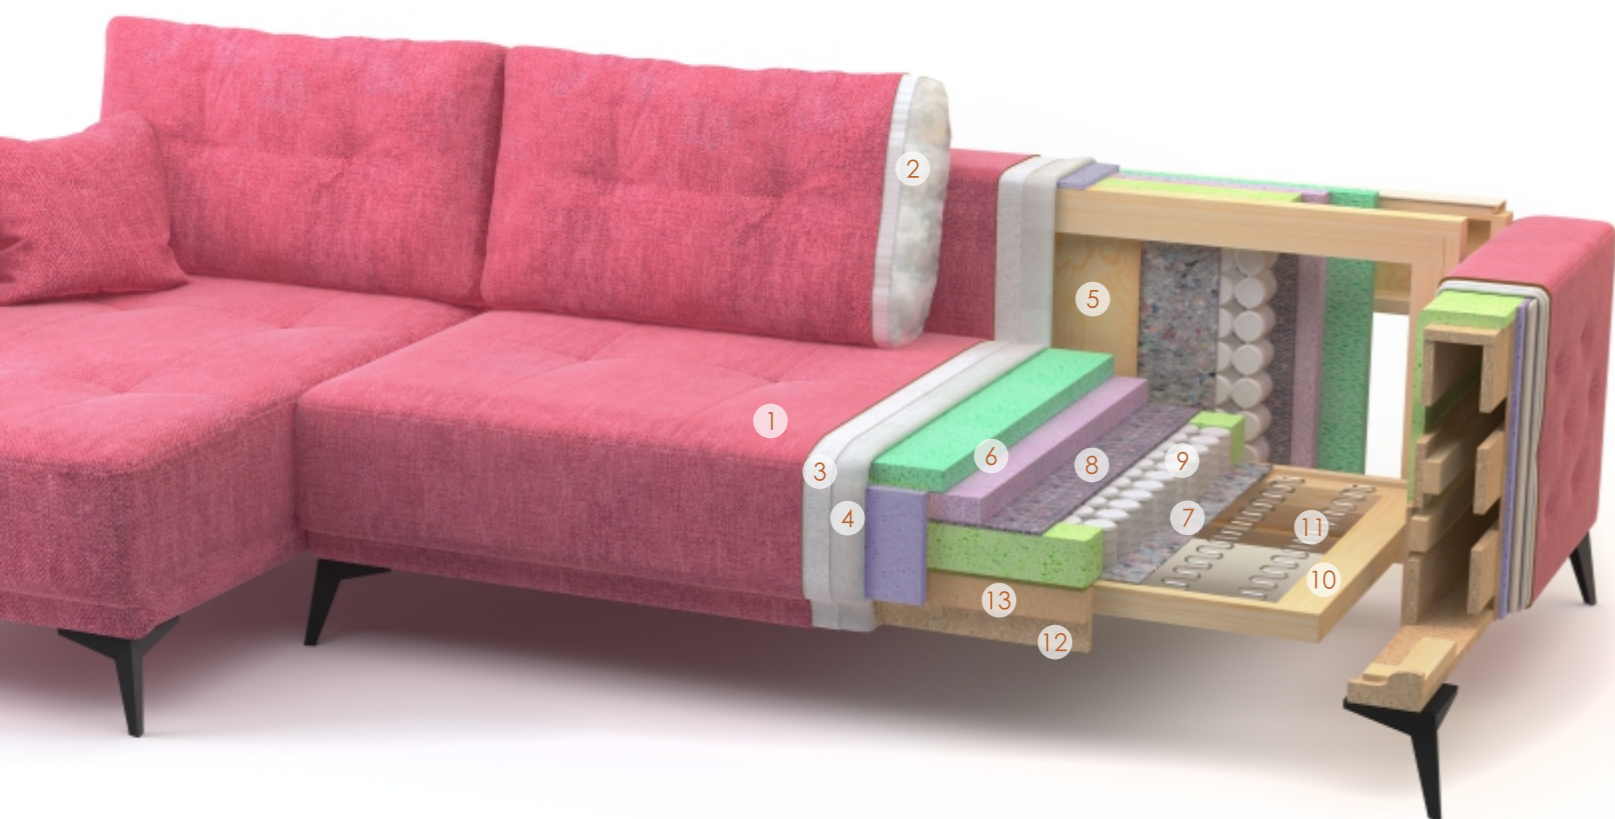

Savlukov

МЕБЕЛЬ

Модульная система и 2000 вариантов обивки
позволяют дивану соответствовать
ВСЕМ ВАШИМ запросам и требованиям.

- 1 ТКАНЬ/ЭКОКОЖА
- 2 ЧЕХОЛ С НАПОЛНИТЕЛЕМ
  МИКС «СИНТЕПОН, ППУ»
- 3 ФЛИЗЕЛИН
- 4 СИНТЕПОН
- 5 ФАНЕРА БЕРЁЗОВАЯ
- 6 ПЕНОПОЛИУРЕТАН
- 7 ВОЙЛОК
- 8 ВАТИН
- 9 ПРУЖИННЫЙ БЛОК
- 10 СОСНОВЫЙ БРУС
- 11 ПРУЖИНА РАЗВЕРНУТОГО
  ТИПА «ЗМЕЙКА»
- 12 ДСП
- 13 МДФ