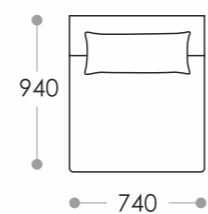

Savlukov

МЕБЕЛ

Модульная система и 2000 вариантов обивки
позволяют дивану соответствовать
ВСЕМ ВАШИМ запросам и требованиям.