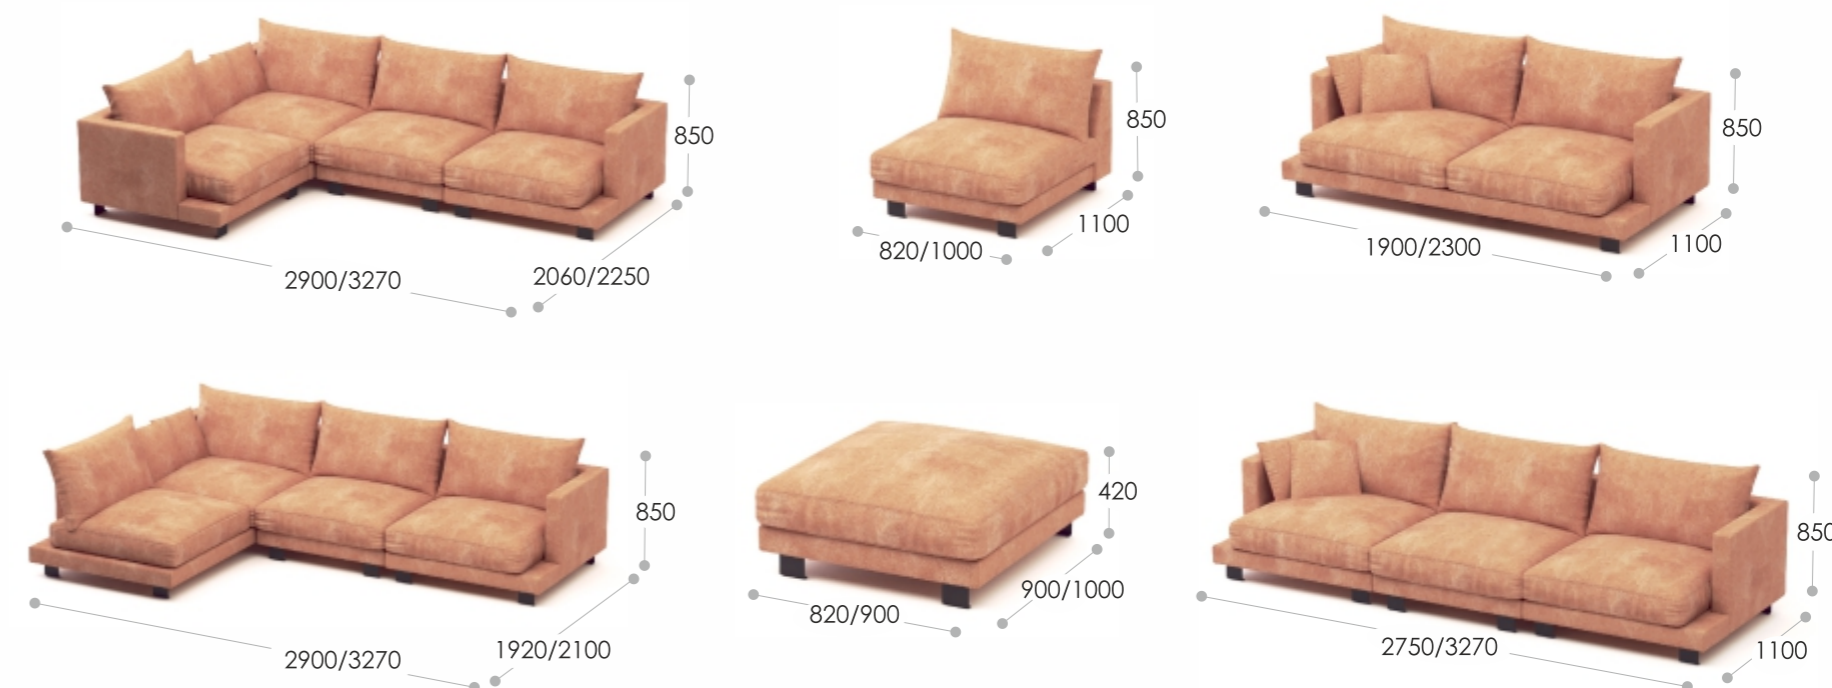

Savlukov

МЕБЕЛЬ

Модульная система и 2000 вариантов обивки
позволяют дивану соответствовать
ВСЕМ ВАШИМ запросам и требованиям.

- ТКАНЬ/ЭКОКОЖА 1
- ЧЕХОЛ С НАПОЛНИТЕЛЕМ
  «ПУХ-ПЕРО», МИКС,
  БРИТФИЛ (ГИПОАЛЛЕРГЕННЫЙ) 2
- ФЛИЗЕЛИН 3
- СИНТЕПОН 4
- ФАНЕРА БЕРЁЗОВАЯ 5
- ПЕНОПОЛИУРЕТАН 6
- ВОЙЛОК 7
- ВЫСОКОПРОЧНЫЕ РЕМНИ 8
- СОСНОВЫЙ БРУС 9
- ВЕЛЛЮТИН 10
- СЪЕМНЫЕ ЧЕХЛЫ 11