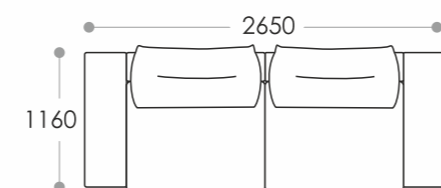

Savlukov

МЕБЕЛ

Модульная система и 2000 вариантов обивки
позволяют дивану соответствовать
ВСЕМ ВАШИМ запросам и требованиям.