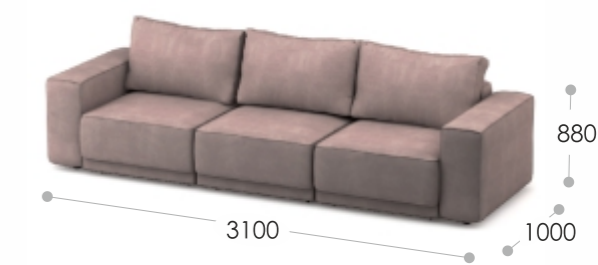

УГЛОВОЙ ДИВАН/  
СПАЛЬНОЕ МЕСТО  
(механизм евро-книга)  
3050x1700

ПРЯМОЙ ДИВАН/  
СПАЛЬНОЕ МЕСТО  
(механизм евро-книга)  
2030x1700

ПРЯМОЙ ДИВАН/  
СПАЛЬНОЕ МЕСТО  
(механизм евро-книга)  
2050x1500

УГЛОВОЙ ДИВАН/  
СПАЛЬНОЕ МЕСТО  
(механизм евро-книга)  
2600x1500