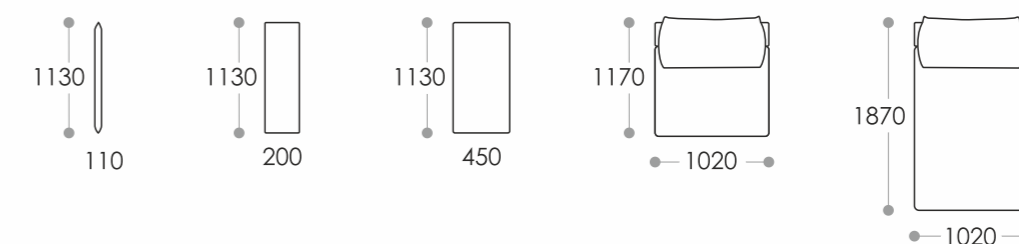

Savlukov

МЕБЕЛЬ

Модульная система и 2000 вариантов обивки
позволяют дивану соответствовать
ВСЕМ ВАШИМ запросам и требованиям.

- ТКАНЬ/ЭКОКОЖА 1
- ФЛИЗЕЛИН 2
- СИНТЕПОН 3
- ДВП 4
- ПЕНОПОЛИУРЕТАН 5
- ВОЙЛОК 6
- ПРУЖИННЫЙ БЛОК 7
- СОСНОВЫЙ БРУС 8
- ФАНЕРА БЕРЁЗОВАЯ 9
- ПРУЖИНА РАЗВЕРНУТОГО ТИПА «ЗМЕЙКА» 10
- ДСП 11
- ЛДСП 12

ПРЯМОЙ ДИВАН/ СПАЛЬНОЕ МЕСТО
(механизм тик-так)
2040x1620