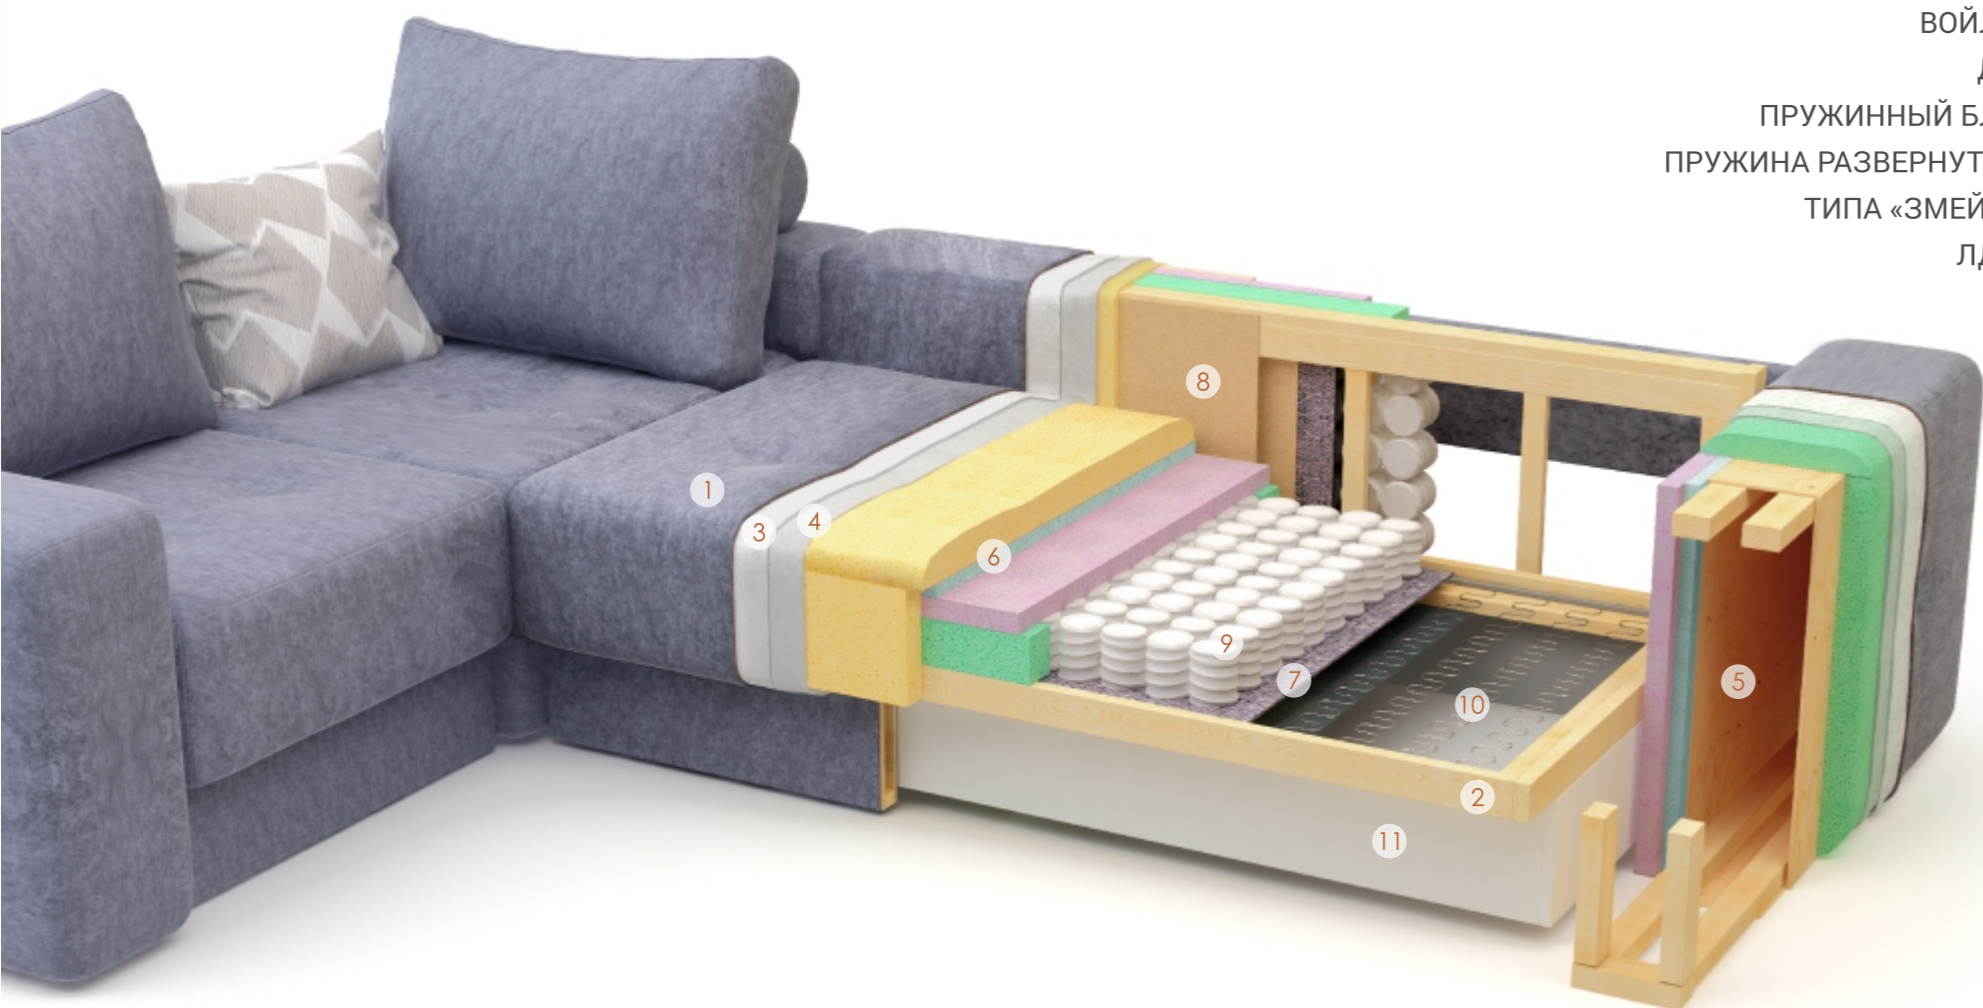

Savlukov

МЕБЕЛ

Модульная система и 2000 вариантов обивки
позволяют дивану соответствовать
ВСЕМ ВАШИМ запросам и требованиям.

- ТКАНЬ/ЭКОКОЖА 1
- СОСНОВЫЙ БРУС 2
- ФЛИЗЕЛИН 3
- СИНТЕПОН 4
- ФАНЕРА БЕРЁЗОВАЯ 5
- ПЕНОПОЛИУРЕТАН 6
- ВОЙЛОК 7
- ДВП 8
- ПРУЖИННЫЙ БЛОК 9
- ПРУЖИНА РАЗВЕРНУТОГО
  ТИПА «ЗМЕЙКА» 10
- ЛДСП 11

MERCURY