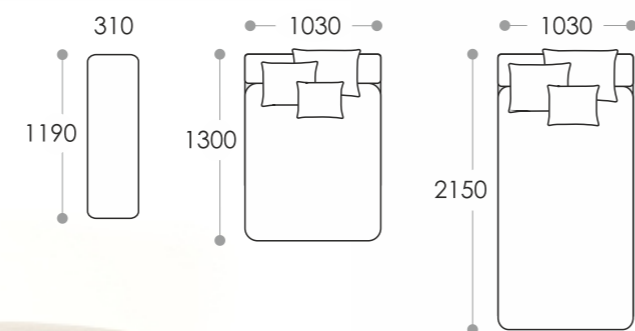

Savlukov

МЕБЕЛЬ

Модульная система и 2000 вариантов обивки
позволяют дивану соответствовать
ВСЕМ ВАШИМ запросам и требованиям.

- 1 ТКАНЬ/ЭКОКОЖА
- 2 ЧЕХОЛ С НАПОЛНИТЕЛЕМ «ПУХ-ПЕРО», МИКС, БРИТФИЛ (ГИПОАЛЛЕРГЕННЫЙ)
- 3 ФЛИЗЕЛИН
- 4 СИНТЕПОН
- 5 ЛДСП
- 6 ПЕНОПОЛИУРЕТАН
- 7 ВОЙЛОК
- 8 ПРУЖИНА РАЗВЕРНУТОГО ТИПА «ЗМЕЙКА»
- 9 СОСНОВЫЙ БРУС