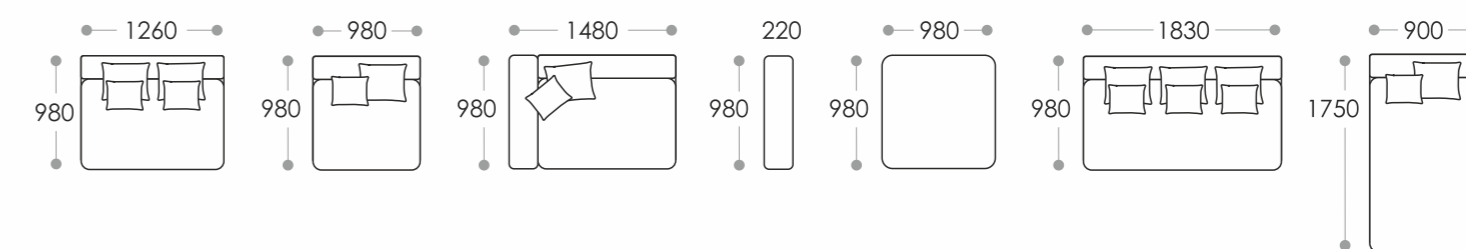

Savlukov

МЕБЕЛЬ

Модульная система и 2000 вариантов обивки
позволяют дивану соответствовать
ВСЕМ ВАШИМ запросам и требованиям.

- 1 ТКАНЬ/ЭКОКОЖА
- 2 ЧЕХОЛ С НАПОЛНИТЕЛЕМ
- 3 МИКС «СИНТЕПОН, ППУ»
- 4 ПРУЖИННЫЙ БЛОК
- 5 СИНТЕПОН
- 6 ФАНЕРА БЕРЁЗОВАЯ
- 7 ПЕНОПОЛИУРЕТАН
- 8 ВАТИН
- 9 ВЫСОКОПРОЧНЫЕ РЕМНИ
- 10 СОСНОВЫЙ БРУС
- 11 ВЕЛЛЮТИН
- 12 ТЕХНИЧЕСКАЯ ТКАНЬ