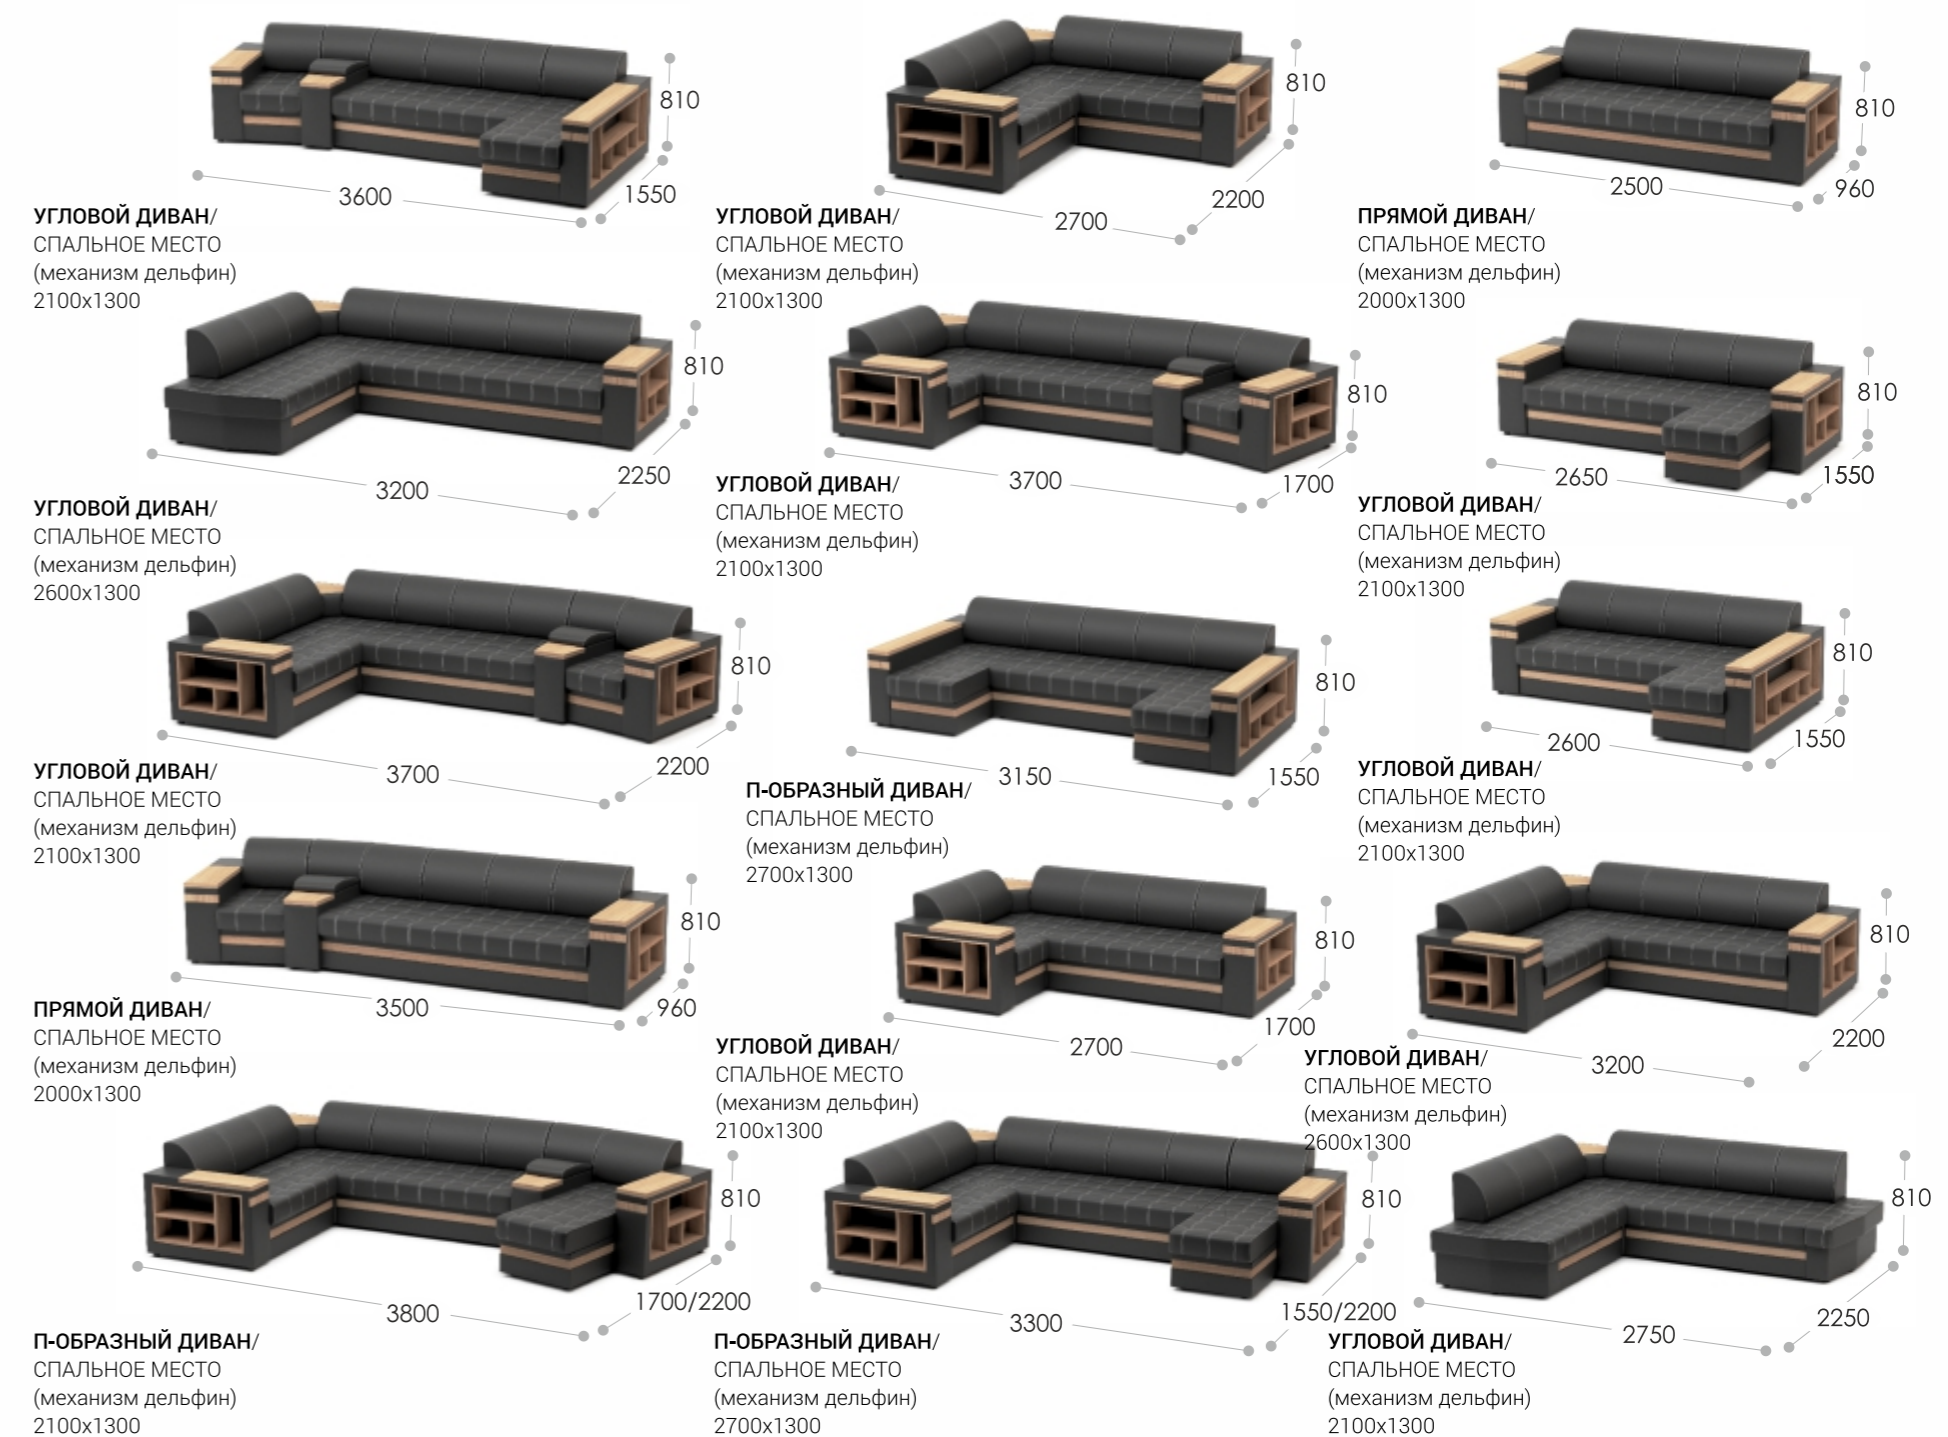

Savlukov

МЕБЕЛЬ

Модульная система и 2000 вариантов обивки позволяют дивану соответствовать ВСЕМ ВАШИМ запросам и требованиям.

- 1 ТКАНЬ/ЭКОКОЖА
- 2 СИНТЕПОН
- 3 ВЫСОКОПРОЧНЫЕ РЕМНИ
- 4 ДСП
- 5 ФАНЕРА БЕРЁЗОВАЯ
- 6 ПЕНОПОЛИУРЕТАН
- 7 ВОЙЛОК
- 8 ВАТИН
- 9 СОСНОВЫЙ БРУС
- 10 ПРУЖИННЫЙ БЛОК
- 11 ЛДСП