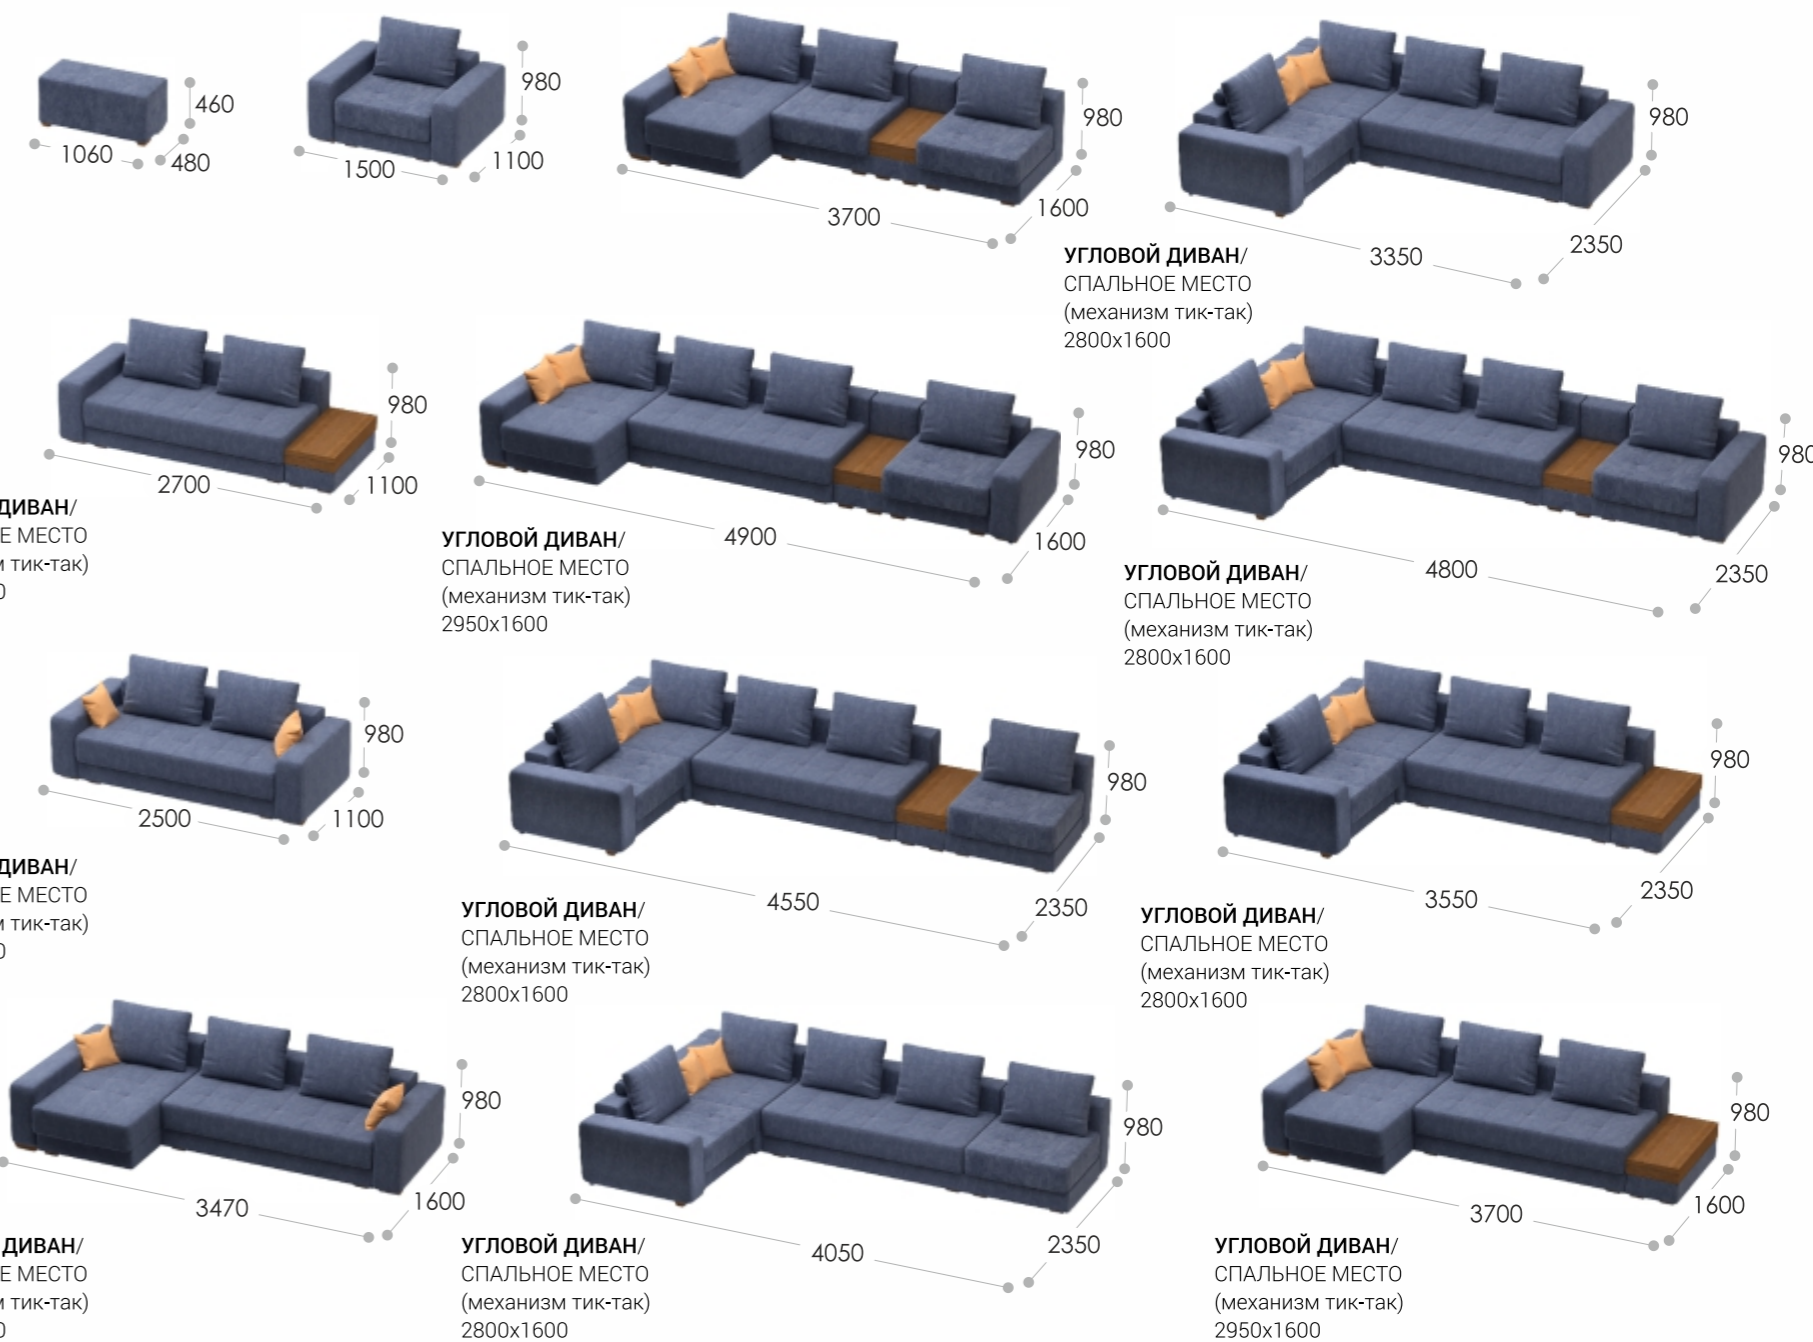

Savlukov

МЕБЕЛЬ

Модульная система и 2000 вариантов обивки позволяют дивану соответствовать ВСЕМ ВАШИМ запросам и требованиям.

- ТКАНЬ/ЭКОКОЖА 1
- ЧЕХОЛ С НАПОЛНИТЕЛЕМ 2
- МИКС «СИНТЕПОН, ППУ» 3
- ШПОН ДУБА 4
- СИНТЕПОН 4
- ФАНЕРА БЕРЁЗОВАЯ 5
- ПЕНОПОЛИУРЕТАН 6
- ВОЙЛОК 7
- ВАТИН 8
- ПРУЖИННЫЙ БЛОК 9
- СОСНОВЫЙ БРУС 10
- ПРУЖИНА РАЗВЕРНУТОГО ТИПА «ЗМЕЙКА» 11
- ЛДСП 12
- ДВП 13