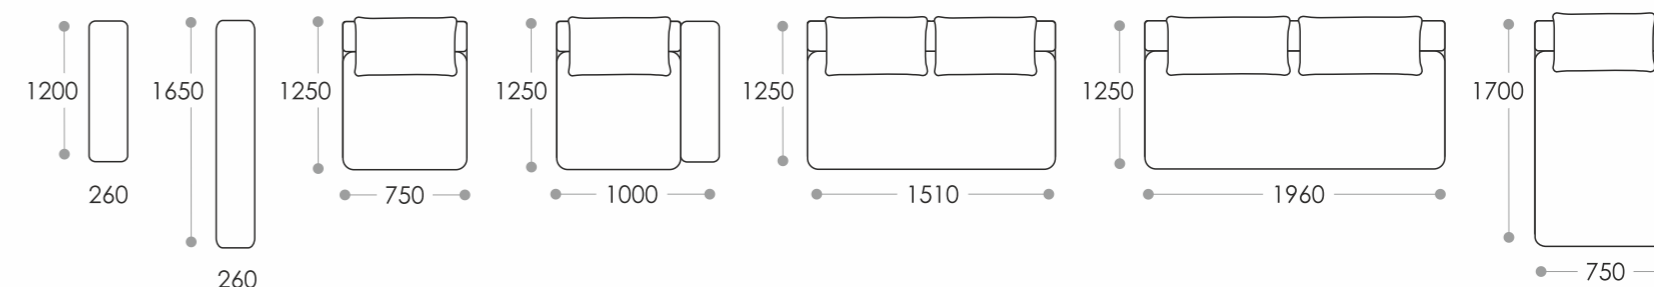

Savlukov

МЕБЕЛ

Модульная система и 2000 вариантов обивки
позволяют дивану соответствовать
ВСЕМ ВАШИМ запросам и требованиям.

- ТКАНЬ/ЭКОКОЖА 1
- СОСНОВЫЙ БРУС 2
- ФЛИЗЕЛИН 3
- СИНТЕПОН 4
- ФАНЕРА БЕРЁЗОВАЯ 5
- ПЕНОПОЛИУРЕТАН 6
- ВОЙЛОК 7
- ДВП 8
- ПРУЖИННЫЙ БЛОК 9
- ПРУЖИНА РАЗВЕРНУТОГО
  ТИПА «ЗМЕЙКА» 10
- ЛДСП 11

MERCURY