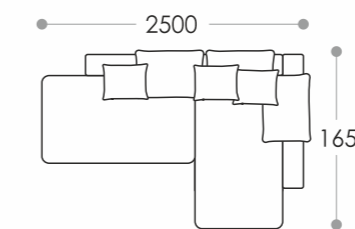

**УГЛОВОЙ ДИВАН/
СПАЛЬНОЕ МЕСТО**
(механизм дельфин)
2350x1500