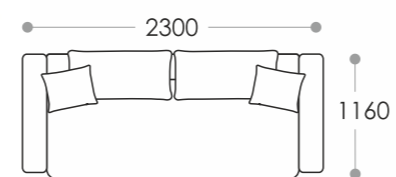

УГЛОВОЙ ДИВАН/
СПАЛЬНОЕ МЕСТО
(механизм тик-так)
2480x1530