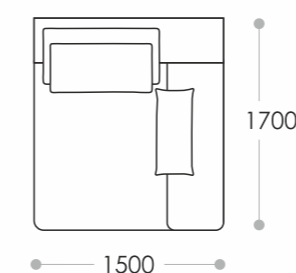

## RIVIERA mini

«Riviera mini» имеет монолитный европейский дизайн, а также универсальные габариты. Механизм раскладки «тик-так». Просторное спальное место сравнимо по габаритам с большой двуспальной кроватью. Его размеры в прямой конфигурации составляют 220 на 162 см.