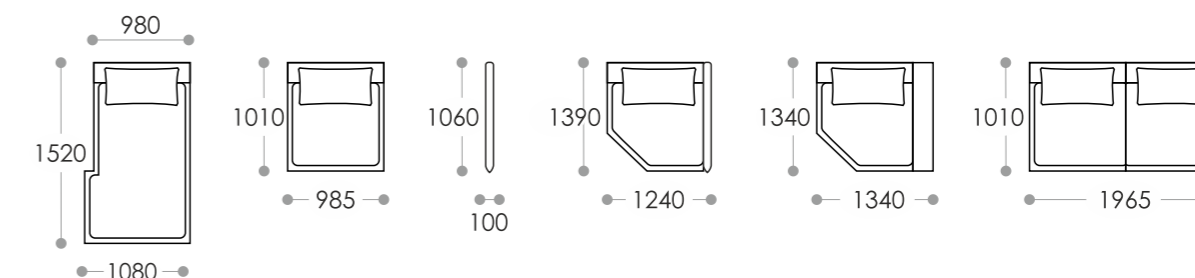

Savlukov

МЕБЕЛЬ

Модульная система и 2000 вариантов обивки
позволяют дивану соответствовать
ВСЕМ ВАШИМ запросам и требованиям.

- 1 ТКАНЬ/ЭКОКОЖА
- 2 ЧЕХОЛ С НАПОЛНИТЕЛЕМ МИКС
  «СИНТЕПОН, ППУ»
- 3 ФЛИЗЕЛИН
- 4 СИНТЕПОН
- 5 ПЕНОПОЛИУРЕТАН
- 6 ВОЙЛОК
- 7 ВЫСОКОПРОЧНЫЕ РЕМНИ
- 8 СОСНОВЫЙ БРУС
- 9 ПРУЖИНА РАЗВЕРНУТОГО ТИПА «ЗМЕЙКА»
- 10 ЛДСП
- 11 ДСП
- 12 ПРУЖИННЫЙ БЛОК
- 13 ДВП
- 14 МДФ
- 15 ФАНЕРА