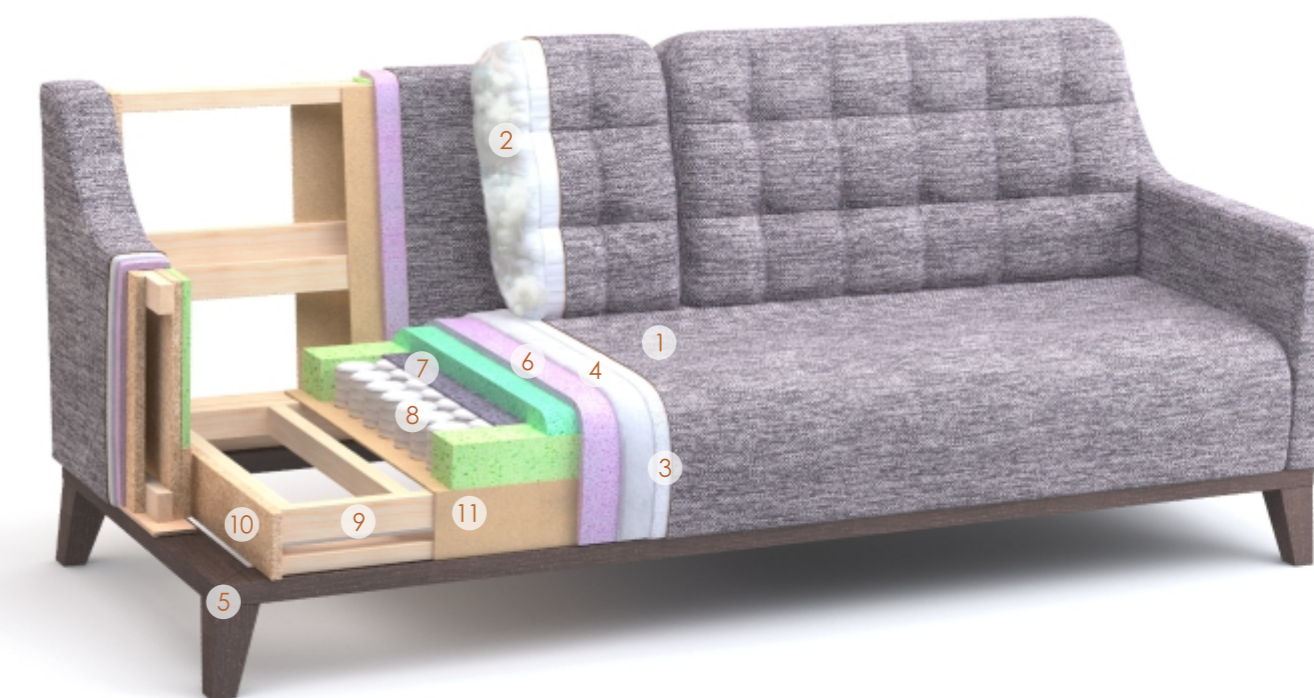

Savlukov

МЕБЕЛ

Модульная система и 2000 вариантов обивки
позволяют дивану соответствовать
ВСЕМ ВАШИМ запросам и требованиям.

- 1 ТКАНЬ/ЭКОКОЖА
- 2 ЧЕХОЛ С НАПОЛНИТЕЛЕМ
  МИКС «СИНТЕПОН-ППУ»
- 3 ФЛИЗЕЛИН
- 4 СИНТЕПОН
- 5 ПЕНОПОЛИУРЕТАН
- 6 ВОЙЛОК
- 7 ВЫСОКОПРОЧНЫЕ РЕМНИ
- 8 СОСНОВЫЙ БРУС
- 9 ПРУЖИНА РАЗВЕРНУТОГО
  ТИПА «ЗМЕЙКА»
- 10 ЛДСП
- 11 ДСП
- 12 ПРУЖИННЫЙ БЛОК

- 1 ТКАНЬ/ЭКОКОЖА
- 2 ЧЕХОЛ С НАПОЛНИТЕЛЕМ
  МИКС «СИНТЕПОН, ППУ»
- 3 ФЛИЗЕЛИН
- 4 СИНТЕПОН
- 5 МАССИВ ДЕРЕВА
- 6 ПЕНОПОЛИУРЕТАН
- 7 ВАТИН
- 8 ПРУЖИННЫЙ БЛОК
- 9 СОСНОВЫЙ БРУС
- 10 ДСП
- 11 ДВП