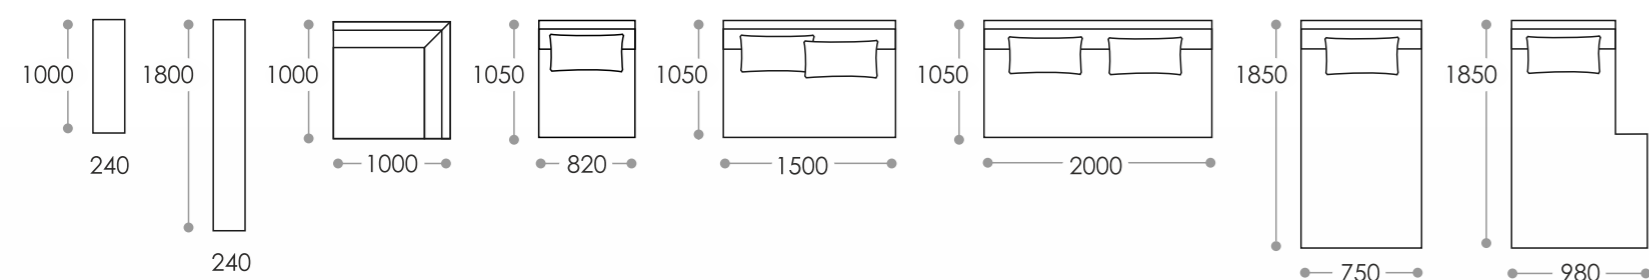

Savlukov

МЕБЕЛЬ

Модульная система и 2000 вариантов обивки позволяют дивану соответствовать ВСЕМ ВАШИМ запросам и требованиям.

- 1 ТКАНЬ/ЭКОКОЖА
- 2 СИНТЕПОН
- 3 ФАНЕРА БЕРЁЗОВАЯ
- 4 ПЕНОПОЛИУРЕТАН
- 5 ВОЙЛОК
- 6 ВАТИН
- 7 ПРУЖИННЫЙ БЛОК
- 8 СОСНОВЫЙ БРУС
- 9 ДСП
- 10 ДВП