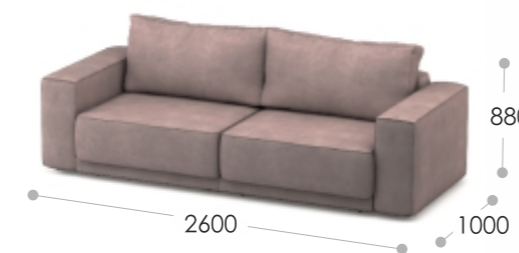

ПРЯМОЙ ДИВАН/
СПАЛЬНОЕ МЕСТО
(механизм евро-книга)
2050x1500