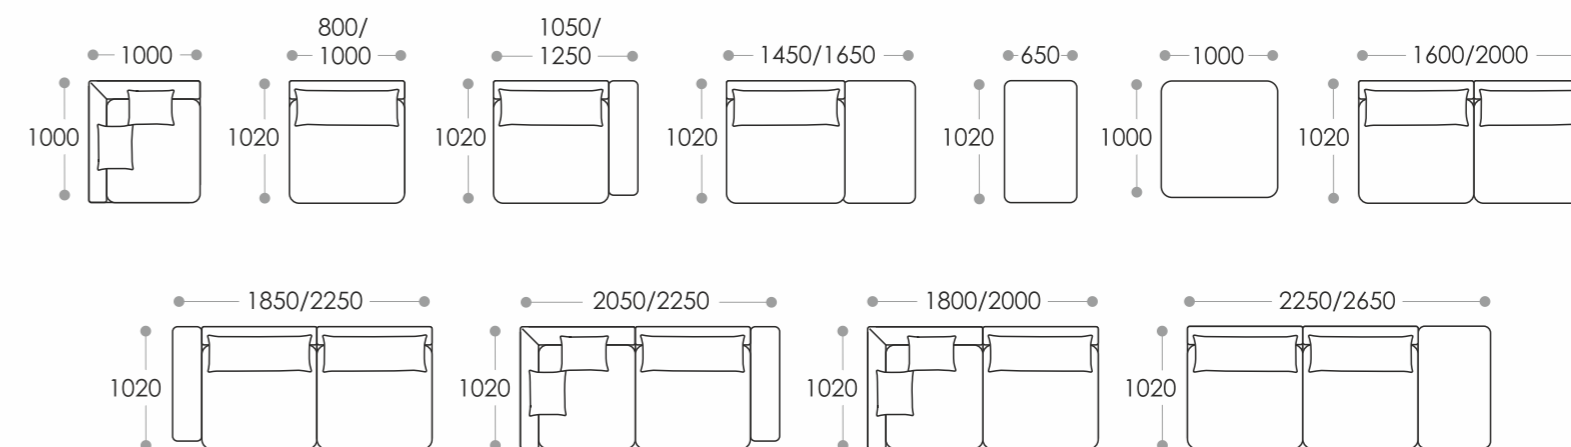

Savlukov

МЕБЕЛЬ

Модульная система и 2000 вариантов обивки
позволяют дивану соответствовать
ВСЕМ ВАШИМ запросам и требованиям.

- 1 ТКАНЬ/ЭКОКОЖА
- 2 ЧЕХОЛ С НАПОЛНИТЕЛЕМ
- 3 МИКС «СИНТЕПОН, ППУ»
- 4 ППУ «MEMORY FOAM»
- 5 СИНТЕПОН
- 6 ФАНЕРА БЕРЁЗОВАЯ
- 7 ПЕНОПОЛИУРЕТАН
- 8 ВОЙЛОК
- 9 ВЫСОКОПРОЧНЫЕ РЕМНИ
- 10 СОСНОВЫЙ БРУС
- 11 ВЕЛЛЮТИН
- 12 СЪЕМНЫЕ ЧЕХЛЫ
- 13 ТЕХНИЧЕСКАЯ ТКАНЬ