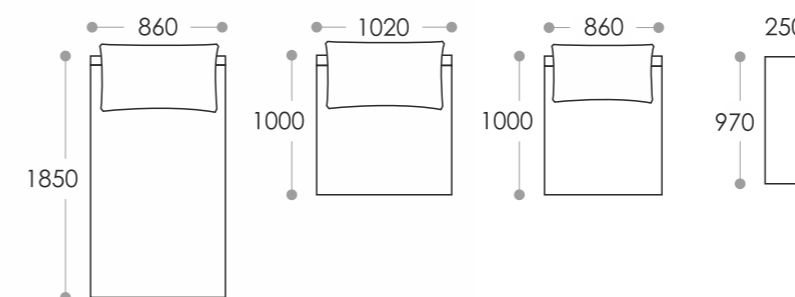

- 1 ТКАНЬ/ЭКОКОЖА
- 2 ЧЕХОЛ С НАПОЛНИТЕЛЕМ МИКС «СИНТЕПОН, ППУ»
- 3 ФЛИЗЕЛИН
- 4 СИНТЕПОН
- 5 ЛДСП
- 6 ПЕНОПОЛИУРЕТАН
- 7 ВОЙЛОК
- 8 ВАТИН
- 9 ПРУЖИННЫЙ БЛОК
- 10 СОСНОВЫЙ БРУС
- 11 ПРУЖИНА РАЗВЕРНУТОГО ТИПА «ЗМЕЙКА»