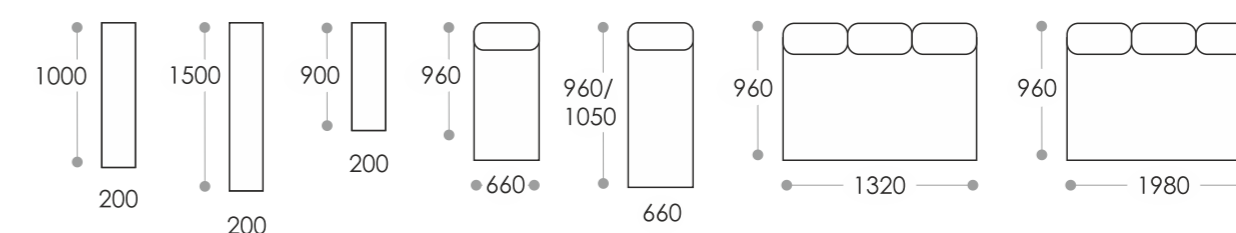

Savlukov

МЕБЕЛЬ

Модульная система и 2000 вариантов обивки
позволяют дивану соответствовать
ВСЕМ ВАШИМ запросам и требованиям.

- ТКАНЬ/ЭКОКОЖА 1
- НАПОЛНИТЕЛЬ МИКС «СИНТЕПОН, ППУ» 2
- ФЛИЗЕЛИН 3
- СИНТЕПОН 4
- ДВП 5
- ПЕНОПОЛИУРЕТАН 6
- ВАТИН 7
- ПРУЖИННЫЙ БЛОК 8
- СОСНОВЫЙ БРУС 9
- ДСП 10
- ЛДСП 11
- ФАНЕРА БЕРЁЗОВАЯ 12

ПРЯМОЙ ДИВАН/ СПАЛЬНОЕ МЕСТО
(механизм дельфин)
1980x1450