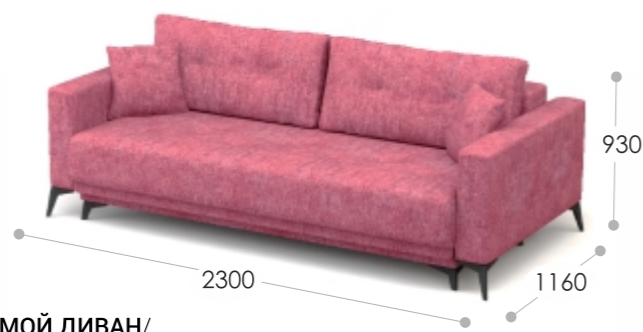

ПРЯМОЙ ДИВАН/
СПАЛЬНОЕ МЕСТО
(механизм тик-так)
1960x1530

- 1 ТКАНЬ/ЭКОКОЖА
- 2 ЧЕХОЛ С НАПОЛНИТЕЛЕМ
  МИКС, БРИТФИЛ
  (ГИПОАЛЛЕРГЕННЫЙ)
- 3 ФЛИЗЕЛИН
- 4 СИНТЕПОН
- 5 ФАНЕРА БЕРЁЗОВАЯ
- 6 ПЕНОПОЛИУРЕТАН
- 7 ППУ «MEMORY FOAM»
- 8 СОСНОВЫЙ БРУС
- 9 ВЫСОКОПРОЧНЫЕ РЕМНИ
- 10 ДСП
- 11 ДВП