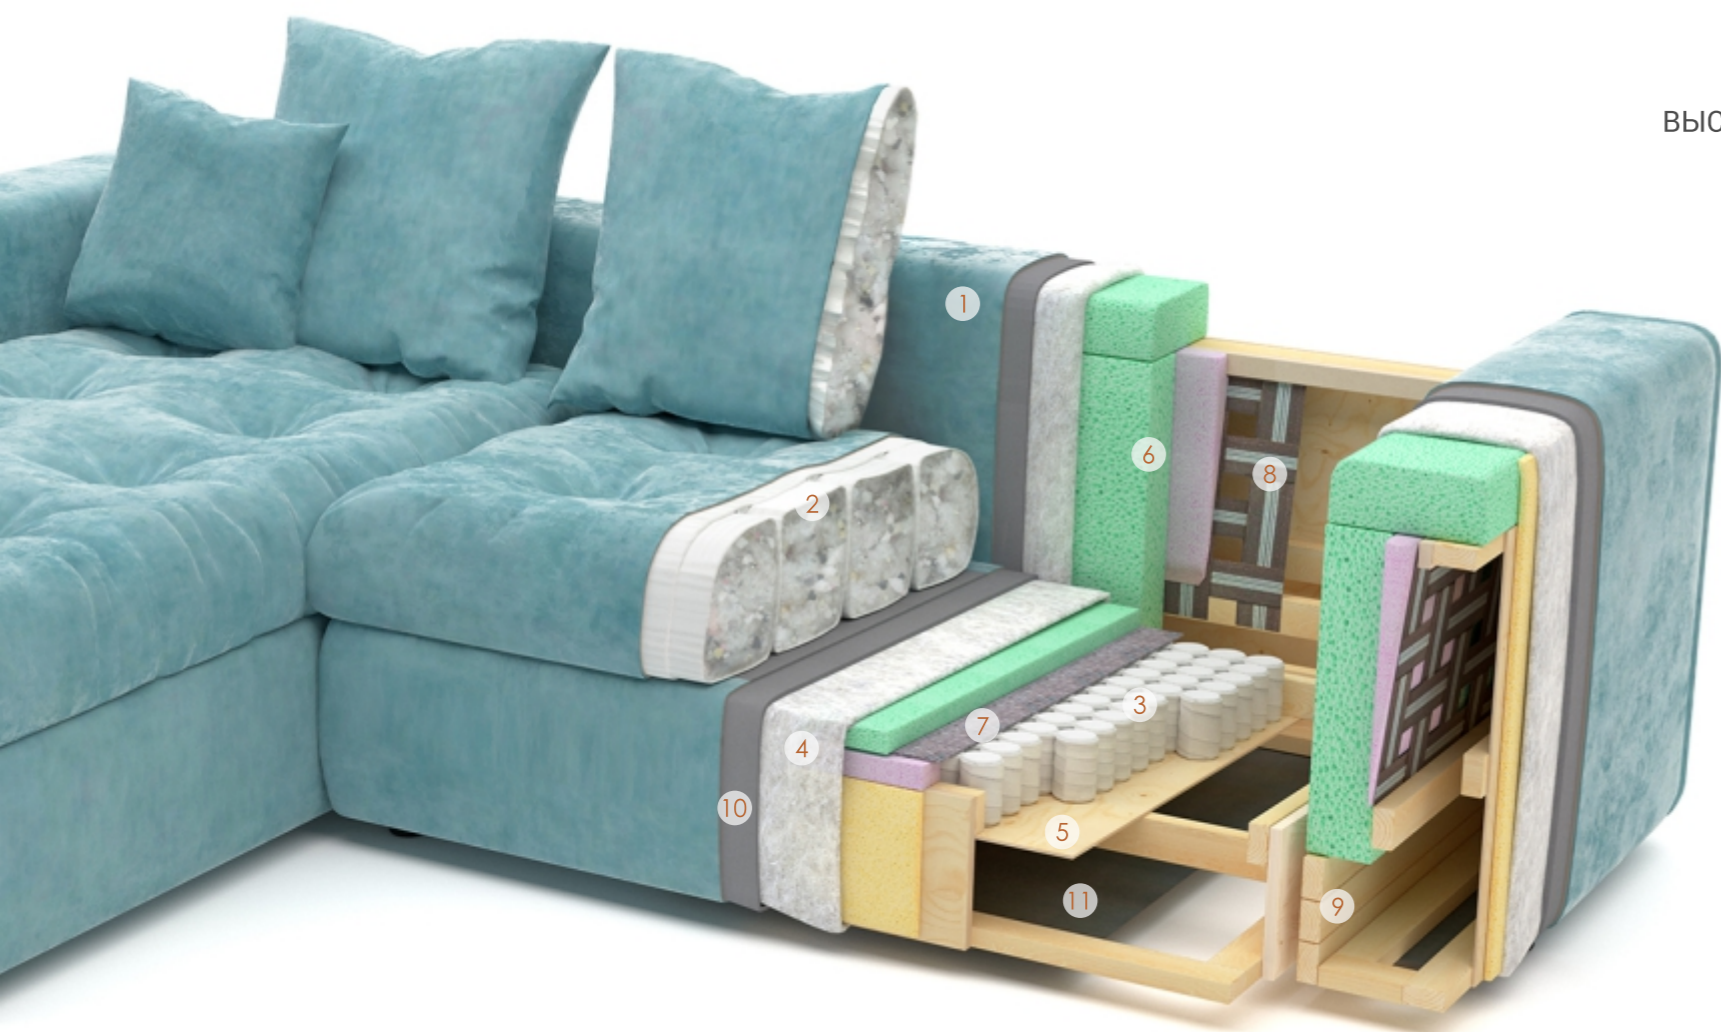

Savlukov

МЕБЕЛЬ

Модульная система и 2000 вариантов обивки
позволяют дивану соответствовать
ВСЕМ ВАШИМ запросам и требованиям.

- 1 ТКАНЬ/ЭКОКОЖА
- 2 ЧЕХОЛ С НАПОЛНИТЕЛЕМ
- 3 МИКС «СИНТЕПОН, ППУ»
- 4 ПРУЖИННЫЙ БЛОК
- 5 СИНТЕПОН
- 6 ФАНЕРА БЕРЁЗОВАЯ
- 7 ПЕНОПОЛИУРЕТАН
- 8 ВАТИН
- 9 ВЫСОКОПРОЧНЫЕ РЕМНИ
- 10 СОСНОВЫЙ БРУС
- 11 ВЕЛЛЮТИН
- 12 ТЕХНИЧЕСКАЯ ТКАНЬ