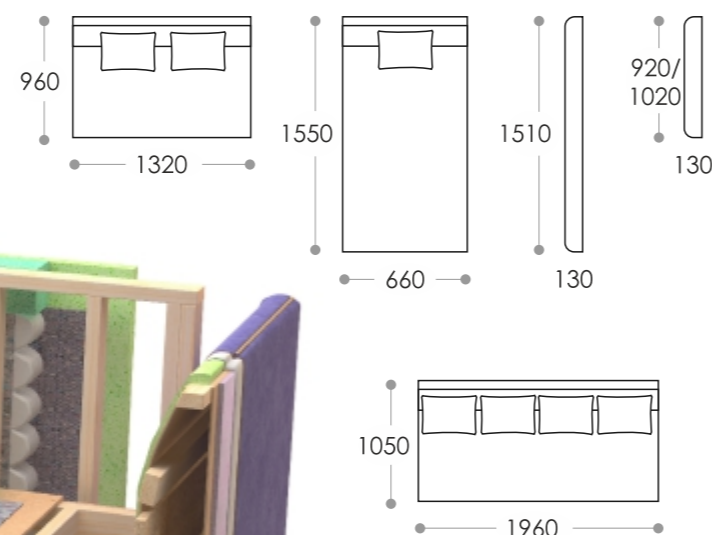

Savlukov

МЕБЕЛЬ

Модульная система и 2000 вариантов обивки позволяют дивану соответствовать ВСЕМ ВАШИМ запросам и требованиям.

УГЛОВОЙ ДИВАН/
СПАЛЬНОЕ МЕСТО
(механизм дельфин)
1980x1450