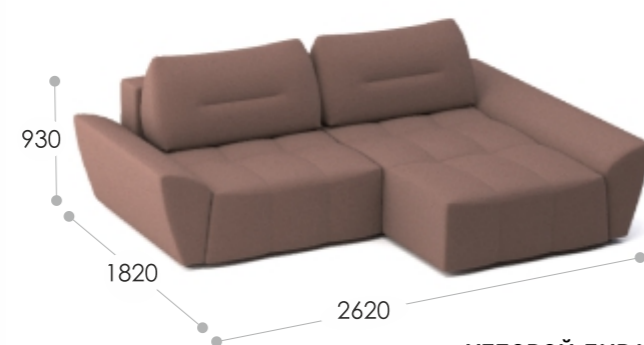

УГЛОВОЙ ДИВАН/
СПАЛЬНОЕ МЕСТО
(механизм тик-так)
2000x1500