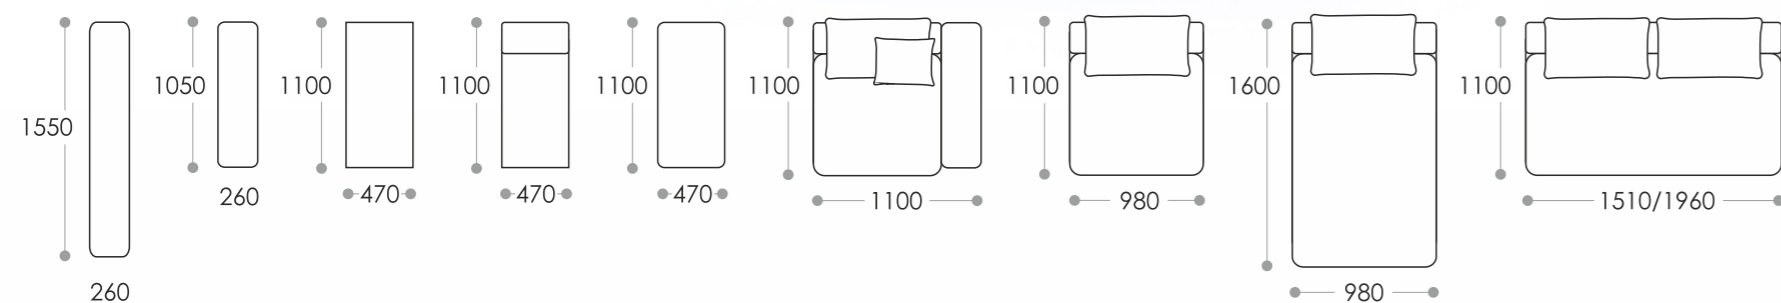

Savlukov

МЕБЕЛЬ

Модульная система и 2000 вариантов обивки позволяют дивану соответствовать ВСЕМ ВАШИМ запросам и требованиям.

- ТКАНЬ/ЭКОКОЖА 1
- ЧЕХОЛ С НАПОЛНИТЕЛЕМ 2
- МИКС «СИНТЕПОН, ППУ» 3
- ШПОН ДУБА 4
- СИНТЕПОН 4
- ФАНЕРА БЕРЁЗОВАЯ 5
- ПЕНОПОЛИУРЕТАН 6
- ВОЙЛОК 7
- ВАТИН 8
- ПРУЖИННЫЙ БЛОК 9
- СОСНОВЫЙ БРУС 10
- ПРУЖИНА РАЗВЕРНУТОГО ТИПА «ЗМЕЙКА» 11
- ЛДСП 12
- ДВП 13