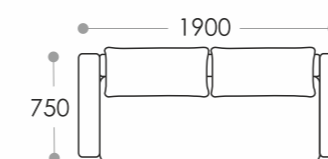

Savlukov

МЕБЕЛ

Модульная система и 2000 вариантов обивки
позволяют дивану соответствовать
ВСЕМ ВАШИМ запросам и требованиям.