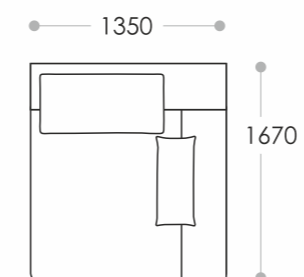

- ТКАНЬ/ЭКОКОЖА 1
- ЧЕХОЛ С НАПОЛНИТЕЛЕМ 2
- МИКС «СИНТЕПОН, ППУ» 3
- ФЛИЗЕЛИН 4
- СИНТЕПОН 5
- ПЕНОПОЛИУРЕТАН 6
- ВЫСОКОПРОЧНЫЕ РЕМНИ 7
- БЕРЁЗОВАЯ ФАНЕРА 8
- ПРУЖИННЫЙ БЛОК 9
- ВОЙЛОК 10
- СОСНОВЫЙ БРУС 11
- ДСП 12
- ЛДСП 12