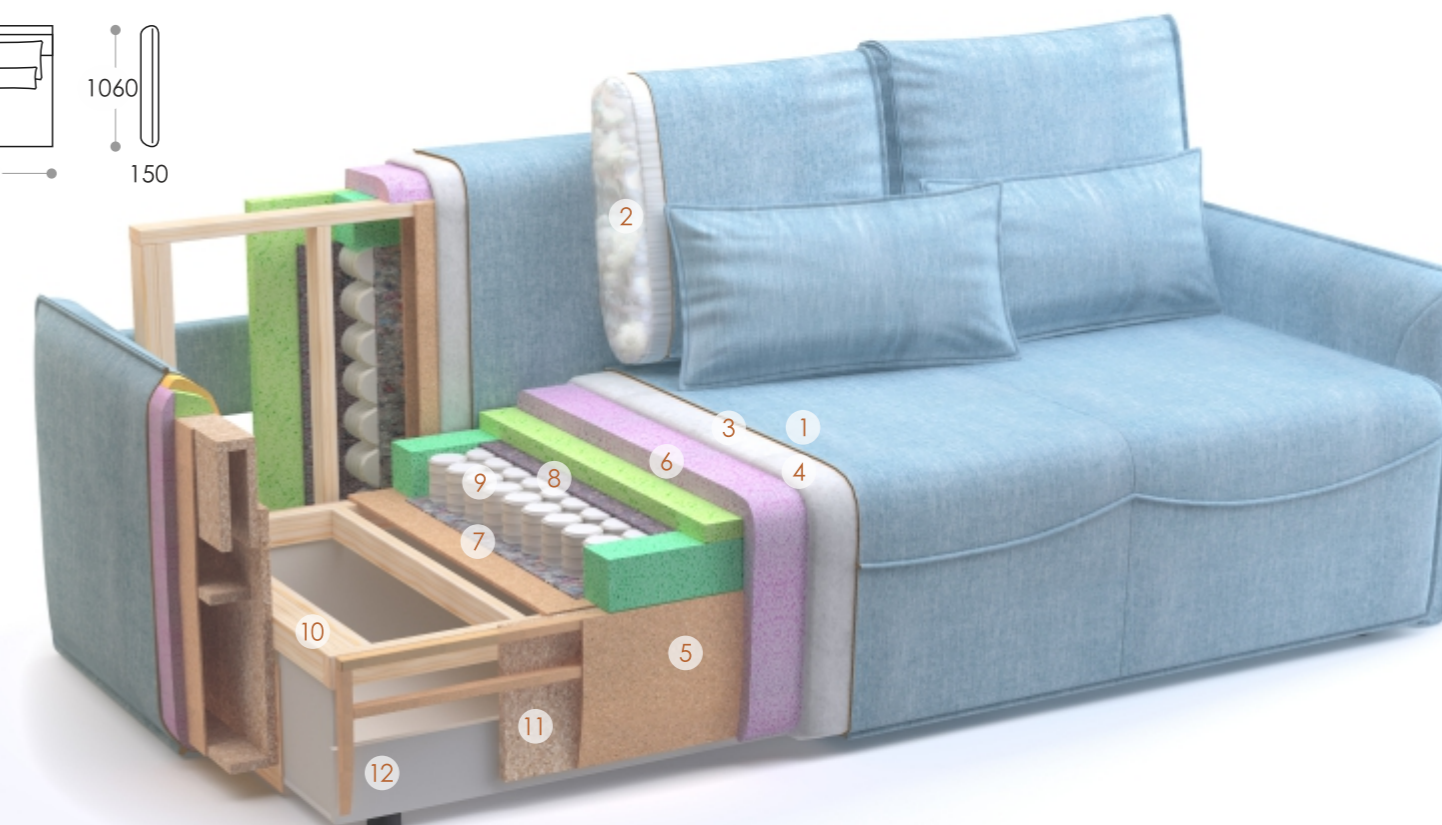

Savlukov

МЕБЕЛЬ

Модульная система и 2000 вариантов обивки позволяют дивану соответствовать ВСЕМ ВАШИМ запросам и требованиям.

УГЛОВОЙ ДИВАН/
СПАЛЬНОЕ МЕСТО
(механизм дельфин)
1980x1450