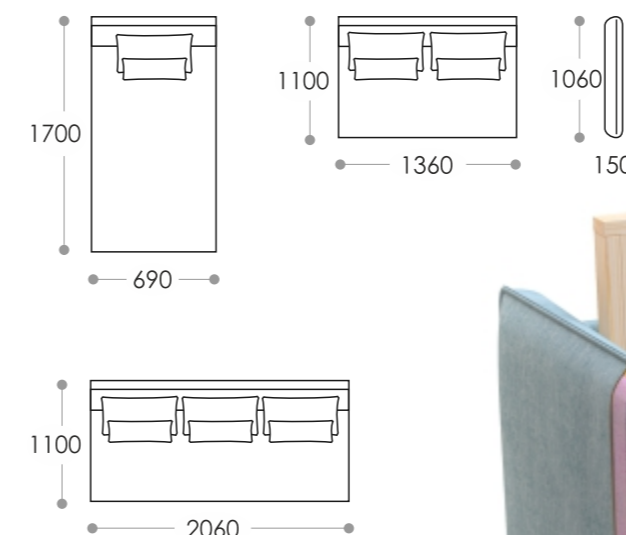

Savlukov

МЕБЕЛЬ

Модульная система и 2000 вариантов обивки позволяют дивану соответствовать ВСЕМ ВАШИМ запросам и требованиям.

УГЛОВОЙ ДИВАН/
СПАЛЬНОЕ МЕСТО
(механизм дельфин)
1980x1450