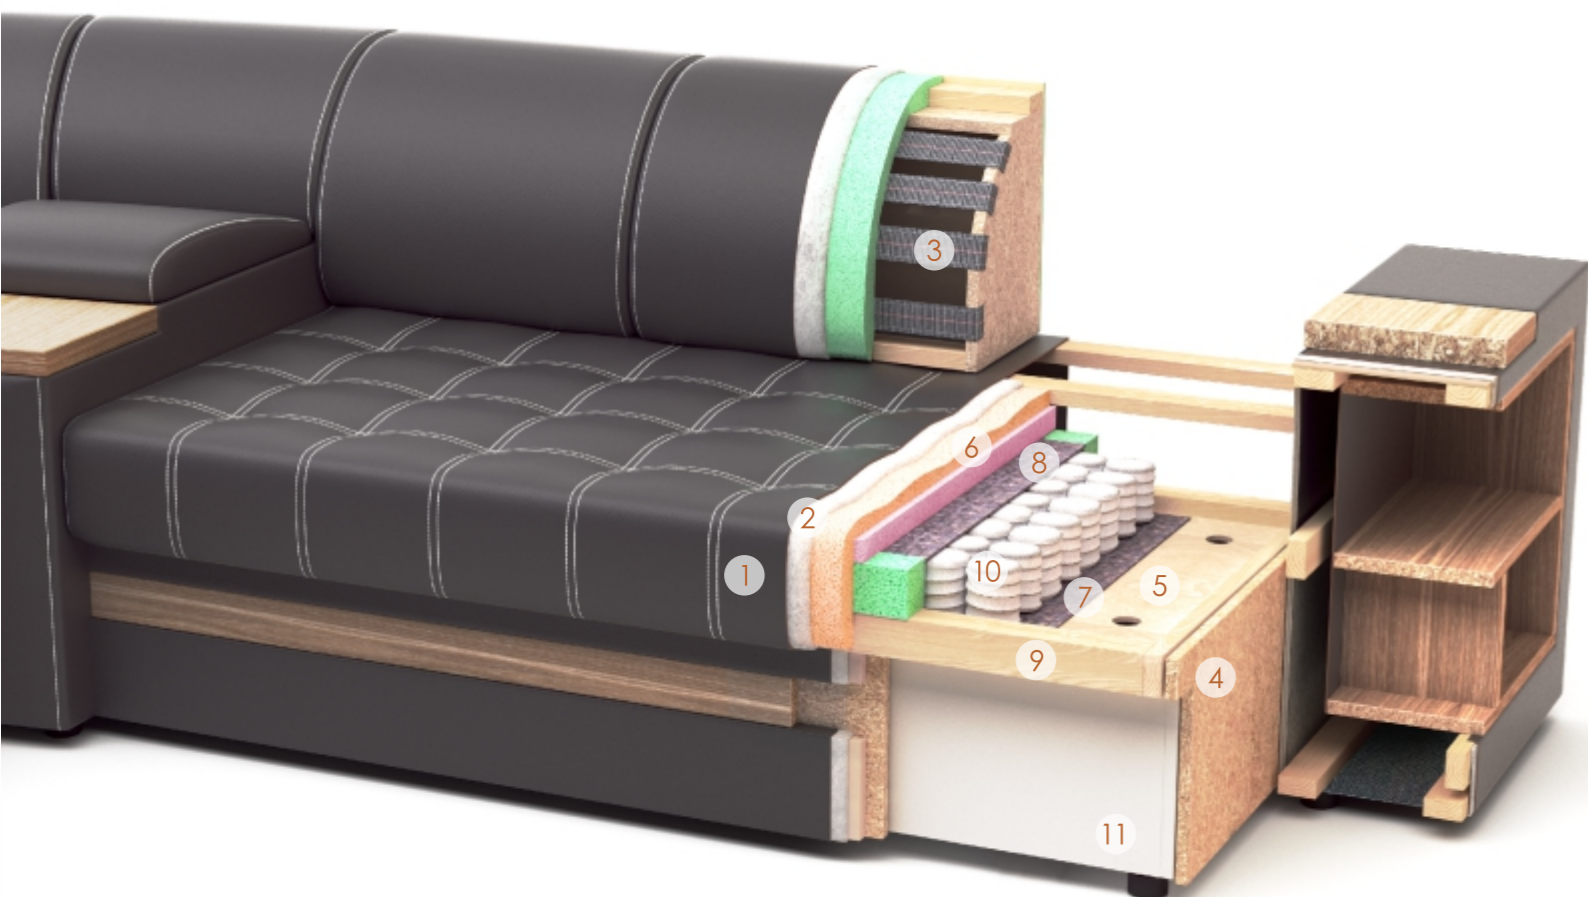

Savlukov

МЕБЕЛЬ

Модульная система и 2000 вариантов обивки позволяют дивану соответствовать ВСЕМ ВАШИМ запросам и требованиям.

- 1 ТКАНЬ/ЭКОКОЖА
- 2 СИНТЕПОН
- 3 ВЫСОКОПРОЧНЫЕ РЕМНИ
- 4 ДСП
- 5 ФАНЕРА БЕРЁЗОВАЯ
- 6 ПЕНОПОЛИУРЕТАН
- 7 ВОЙЛОК
- 8 ВАТИН
- 9 СОСНОВЫЙ БРУС
- 10 ПРУЖИННЫЙ БЛОК
- 11 ЛДСП