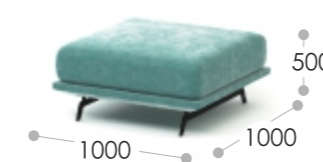

Savlukov

МЕБЕЛЬ

Модульная система и 2000 вариантов обивки
позволяют дивану соответствовать
ВСЕМ ВАШИМ запросам и требованиям.

- 1 ТКАНЬ/ЭКОКОЖА
- 2 ЧЕХОЛ С НАПОЛНИТЕЛЕМ
- 3 МИКС «СИНТЕПОН, ППУ»
- 4 ППУ «MEMORY FOAM»
- 5 СИНТЕПОН
- 6 ФАНЕРА БЕРЁЗОВАЯ
- 7 ПЕНОПОЛИУРЕТАН
- 8 ВОЙЛОК
- 9 ВЫСОКОПРОЧНЫЕ РЕМНИ
- 10 СОСНОВЫЙ БРУС
- 11 ВЕЛЛЮТИН
- 12 СЪЕМНЫЕ ЧЕХЛЫ
- 13 ТЕХНИЧЕСКАЯ ТКАНЬ