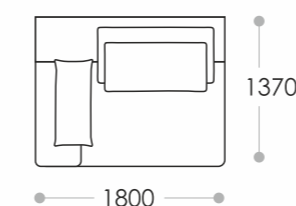

## RIVIERA mini

«Riviera mini» имеет монолитный европейский дизайн, а также универсальные габариты. Механизм раскладки «тик-так». Просторное спальное место сравнимо по габаритам с большой двуспальной кроватью. Его размеры в прямой конфигурации составляют 220 на 162 см.