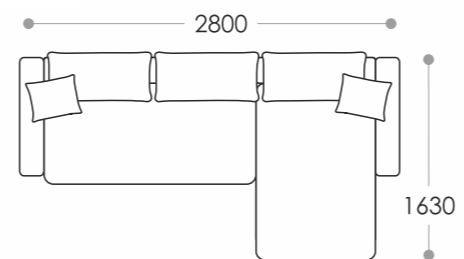

УГЛОВОЙ ДИВАН/
СПАЛЬНОЕ МЕСТО
(механизм тик-так)
2480x1530