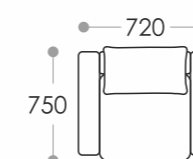

Savlukov

МЕБЕЛ

Модульная система и 2000 вариантов обивки
позволяют дивану соответствовать
ВСЕМ ВАШИМ запросам и требованиям.