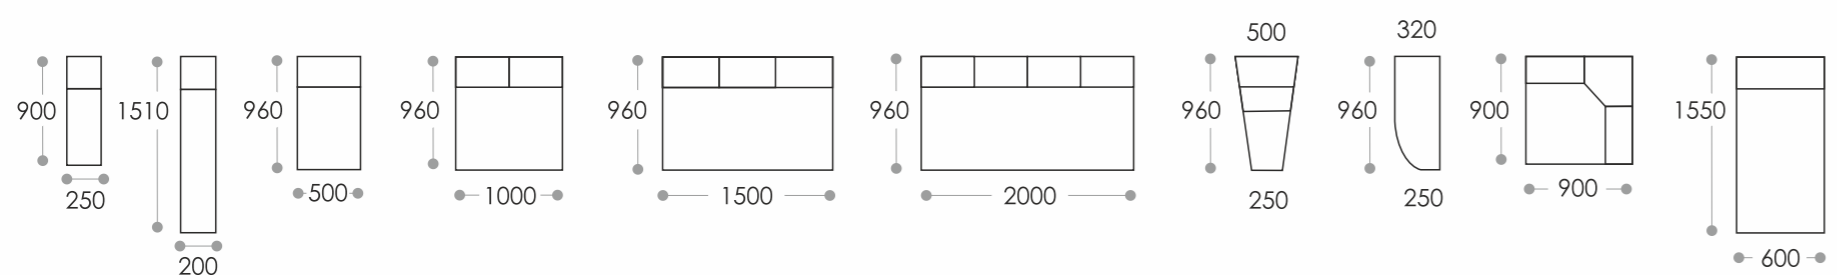

Savlukov

МЕБЕЛЬ

Модульная система и 2000 вариантов обивки позволяют дивану соответствовать ВСЕМ ВАШИМ запросам и требованиям.

- 1 ТКАНЬ/ЭКОКОЖА
- 2 СИНТЕПОН
- 3 ВЫСОКОПРОЧНЫЕ РЕМНИ
- 4 ДСП
- 5 ФАНЕРА БЕРЁЗОВАЯ
- 6 ПЕНОПОЛИУРЕТАН
- 7 ВОЙЛОК
- 8 ВАТИН
- 9 СОСНОВЫЙ БРУС
- 10 ПРУЖИННЫЙ БЛОК
- 11 ЛДСП